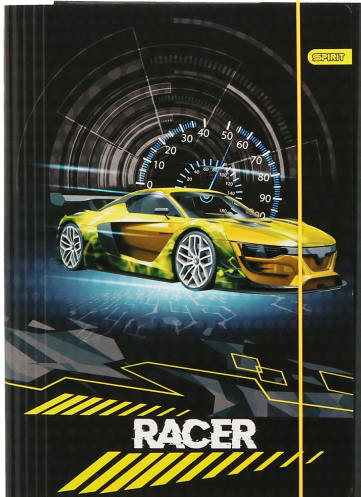

Starke Dreiflügelmappe A4 "Racer" 600g

Strichcode: 3871284021145

Artikelnummer: TTS 402114*

- Karton 600 gsm
- Motive: Racer
- mit 3 Innenklappen
- in Hochglanzlack beschichtet
- vertikale Gummiband in der Farbe der Mappe
- Bietet optimalen Schutz Ihrer Dokumente

SPEZIFIKATIONEN

Hauptinformationen

Artikelnummer	TTS 402114*
Strichcode	3871284021145
Produktname	Starke Dreiflügelmappe A4 "Racer" 600g
Kategorie	Dokumentenmappen Karton
Maßeinheit	Stk

Maße

Länge	25.5 cm
Breite	0.5 cm
Höhe	35 cm
Dicke	/ µm
Gewicht	0.13 kg