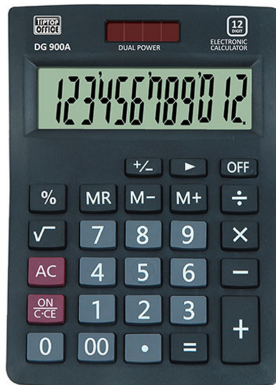

Tischrechner "DG-900A", 12-Stellig

Strichcode: 3871284059339

Artikelnummer: TTO 405933

- Tischrechner mit großem 12-stelligen Display
- Duale Stromversorgung (Solar und Batterien)
- mathematische Standardfunktionen
- angewinkeltes Display
- starkes Kunststoffgehäuse
- Doppelte Zifferntasten
- Größe: 105 x140 mm

SPEZIFIKATIONEN

Hauptinformationen

Artikelnummer	TTO 405933
Strichcode	3871284059339
Produktname	Tischrechner "DG-900A", 12-Stellig
Kategorie	Taschenrechner
Maßeinheit	Stk

Maße

Länge	14.5 cm
Breite	2.6 cm
Höhe	10.1 cm
Dicke	/ µm
Gewicht	0.099 kg