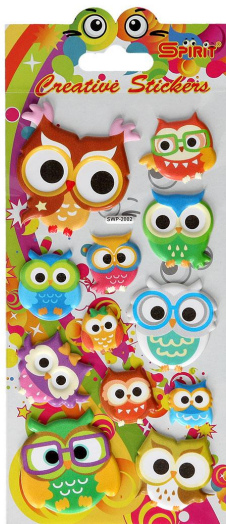

## 3D Aufkleber "Eule große Augen Puffy "

Strichcode: 3871284057083

Artikelnummer: TTS 405708

- 3D Aufkleber
- Verschiedene Designs
- 12 Stück auf eine Blisterkarte

### Hauptinformationen

Artikelnummer	TTS 405708
Strichcode	3871284057083
Produktname	3D Aufkleber "Eule große Augen Puffy "
Kategorie	Anhänger und Sticker
Maßeinheit	stk

### Maße

Länge	17 cm
Breite	0 cm
Höhe	12 cm
Dicke	/ µm
Gewicht	0.016 kg