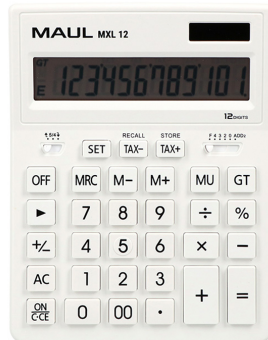

Tischrechner "MXL 12", 12-Stellig

Strichcode: 4002390091336
Artikelnummer: ML 7267002

- 12-stellige Anzeige
- duale Stromversorgung (Solar und Batterie)
- automatische Abschaltung
- Abmessungen: 205x155x35mm
- Batteriewechsel: LR1130

SPEZIFIKATIONEN

Hauptinformationen

Artikelnummer	ML 7267002
Strichcode	4002390091336
Produktname	Tischrechner "MXL 12", 12-Stellig
Kategorie	Taschenrechner
Maßeinheit	Stk

Maße

Länge	20.5 cm
Breite	15.5 cm
Höhe	3.5 cm
Dicke	/ µm
Gewicht	0.202 kg