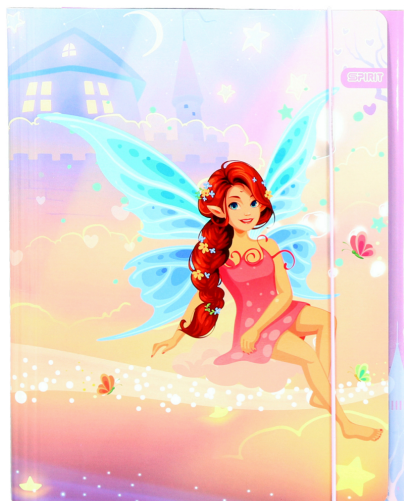

Starke Dreiflügelmappe A4 "Fairy" 600g, 31x59cm

Strichcode: 3871284042171

Artikelnummer: TTS 404217*

- Karton 600 gsm
- Motive: Fairy
- mit 3 Innenklappen
- in Hochglanzlack beschichtet
- vertikale Gummiband in der Farbe der Mappe
- Bietet optimalen Schutz Ihrer Dokumente

SPEZIFIKATIONEN

Hauptinformationen

Artikelnummer	TTS 404217*
Strichcode	3871284042171
Produktname	Starke Dreiflügelmappe A4 "Fairy" 600g, 31x59cm
Kategorie	Dokumentenmappen Karton
Maßeinheit	Stk

Maße

Länge	25.2 cm
Breite	0.5 cm
Höhe	31 cm
Dicke	/ µm
Gewicht	0.12 kg