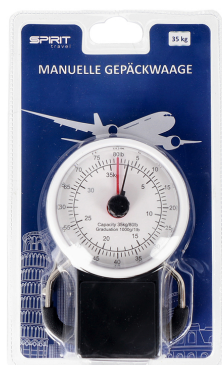

Manuelle Gepäckwaage

Strichcode: 3871284034145

Artikelnummer: MD 403414

- Kompakte und tragbare Gepäckwaage, wiegt bis zu 35 kg.
- Komfortabler Griff und verstellbarer Gurt machen das Wiegen einfach und bequem.
- Integriertes Maßband sorgt dafür, dass die Tasche nicht zu groß ist.

SPEZIFIKATIONEN

Hauptinformationen

Artikelnummer	MD 403414
Strichcode	3871284034145
Produktname	Manuelle Gepäckwaage
Kategorie	Koffer
Maßeinheit	Stk

Maße

Länge	/ cm
Breite	/ cm
Höhe	/ cm
Dicke	/ µm
Gewicht	0.15 kg