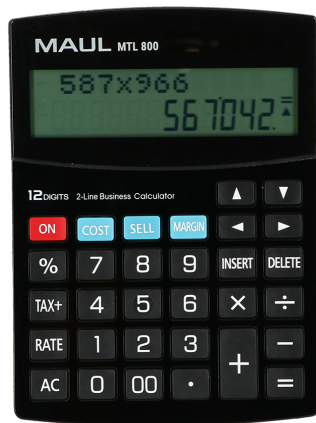

Tischrechner "MTL 800", 12-Stellig

Strichcode: 4002390085595

Artikelnummer: ML 7269290

- 12-stellige Anzeige
- duale Stromversorgung (Solar und Batterie)
- automatische Abschaltung
- Abmessungen: 190x140x30 mm
- Batteriewechsel: LR1130

SPEZIFIKATIONEN

Hauptinformationen

Artikelnummer	ML 7269290
Strichcode	4002390085595
Produktname	Tischrechner "MTL 800", 12-Stellig
Kategorie	Taschenrechner
Maßeinheit	Stk

Maße

Länge	19 cm
Breite	14 cm
Höhe	3 cm
Dicke	/ µm
Gewicht	0.196 kg