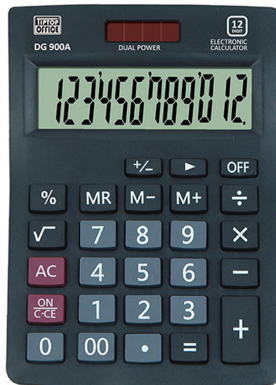

## Tischrechner "DG-900A", 12-Stellig

Strichcode: 3871284059339

Artikelnummer: TTO 405933

- Tischrechner mit großem 12-stelligen Display
- Duale Stromversorgung (Solar und Batterien)
- mathematische Standardfunktionen
- angewinkeltes Display
- starkes Kunststoffgehäuse
- Doppelte Zifferntasten
- Größe: 105 x140 mm

### Hauptinformationen

Artikelnummer	TTO 405933
Strichcode	3871284059339
Produktname	Tischrechner "DG-900A", 12-Stellig
Kategorie	Taschenrechner
Maßeinheit	Stk

### Maße

Länge	14.5 cm
Breite	2.6 cm
Höhe	10.1 cm
Dicke	/ µm
Gewicht	0.099 kg