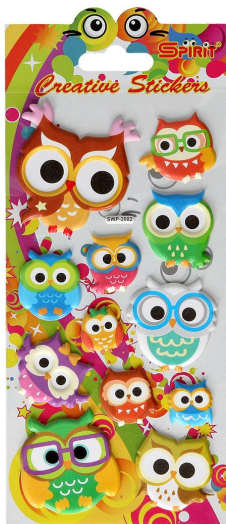

3D Aufkleber "Eule große Augen Puffy "

Strichcode: 3871284057083

Artikelnummer: TTS 405708

- 3D Aufkleber
- Verschiedene Designs
- 12 Stück auf eine Blisterkarte

SPEZIFIKATIONEN

Hauptinformationen

Artikelnummer	TTS 405708
Strichcode	3871284057083
Produktname	3D Aufkleber "Eule große Augen Puffy "
Kategorie	Anhänger und Sticker
Maßeinheit	stk

Maße

Länge	17 cm
Breite	0 cm
Höhe	12 cm
Dicke	/ µm
Gewicht	0.013 kg

Logistische Informationen

Unterverpackung	50
-----------------	----