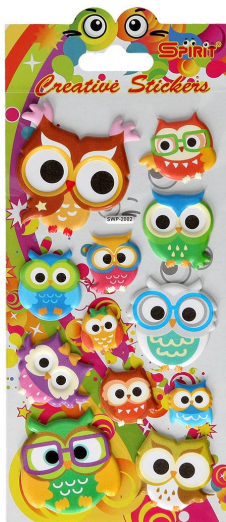

3D Aufkleber "Eule große Augen Puffy "

Strichcode: 3871284057083

Artikelnummer: TTS 405708

- 3D Aufkleber
- Verschiedene Designs
- 12 Stück auf eine Blisterkarte

SPEZIFIKATIONEN

Hauptinformationen

Artikelnummer	TTS 405708
Strichcode	3871284057083
Produktname	3D Aufkleber "Eule große Augen Puffy "
Kategorie	Anhänger und Sticker
Maßeinheit	stk

Maße

Länge	17 cm
Breite	0 cm
Höhe	12 cm
Dicke	/ µm
Gewicht	0.013 kg

Logistische Informationen

Unterverpackung	50
-----------------	----