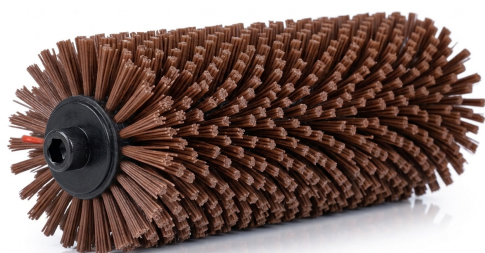

Bürste für Pro45X Maschine, braun

Strichcode: 12800303
Artikelnummer: CCI P 45-3

- Bürste für die Pro45X Boden- und Teppichreinigungsmaschine
- Farbe: braun
- Bürstenhärte: hart

SPEZIFIKATIONEN

Hauptinformationen

Artikelnummer	CCI P 45-3
Strichcode	12800303
Produktname	Bürste für Pro45X Maschine, braun
Kategorie	Besen und Bürsten
Maßeinheit	stk

Maße

Länge	/ cm
Breite	/ cm
Höhe	/ cm
Dicke	/ µm
Gewicht	0 kg

Logistische Informationen