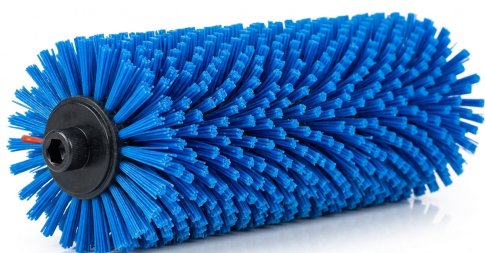

Bürste für Pro45X Maschine, blau

Strichcode: 12800302
Artikelnummer: CCI P 45-2

- Bürste für die Pro45X Boden- und Teppichreinigungsmaschine
- Farbe: blau
- Bürstenhärte: standard

SPEZIFIKATIONEN

Hauptinformationen

Artikelnummer	CCI P 45-2
Strichcode	12800302
Produktname	Bürste für Pro45X Maschine, blau
Kategorie	Besen und Bürsten
Maßeinheit	stk

Maße

Länge	/ cm
Breite	/ cm
Höhe	/ cm
Dicke	/ µm
Gewicht	0 kg

Logistische Informationen