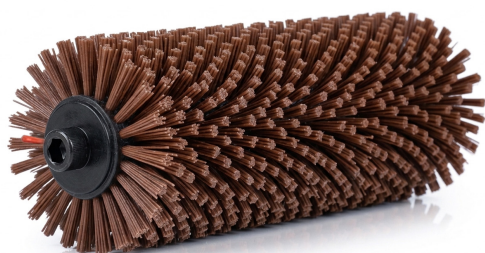

Bürste für Pro35X Maschine, braun

Strichcode: 12800301

Artikelnummer: CCI P 35-3

- Bürste für die Pro35X Boden- und Teppichreinigungsmaschine
- Farbe: braun
- Bürstenhärte: hart

SPEZIFIKATIONEN

Hauptinformationen

Artikelnummer	CCI P 35-3
Strichcode	12800301
Produktname	Bürste für Pro35X Maschine, braun
Kategorie	Besen und Bürsten
Maßeinheit	stk

Maße

Länge	/ cm
Breite	/ cm
Höhe	/ cm
Dicke	/ µm
Gewicht	0 kg

Logistische Informationen