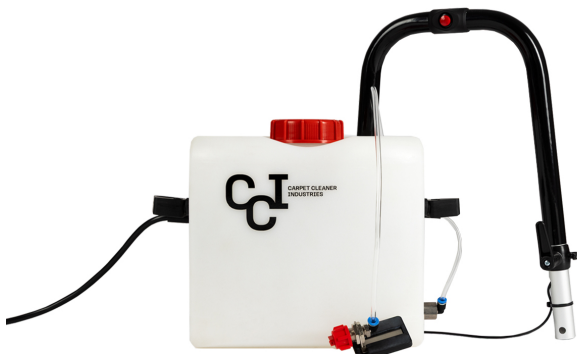

## Sprühgerät für PRO35X/45X

Strichcode: 12800255

Artikelnummer: CCI SPX

- Der neue integrierte SPRAYER erhöht die Reinigungseffizienz erheblich, da er die manuelle Vorbesprühung überflüssig macht
- Praktisch – mit dem SPRAYER-System an der CRB-Maschine sind keine zusätzlichen Sprühgeräte erforderlich
- Das Reinigungsmittel wird genau dort aufgetragen, wo es benötigt wird
- Der SPRAYER wurde speziell für die Niedrigfeuchte-Enkapsulationstechnologie entwickelt – Auftrag und mechanische Wirkung (Agitation) des Crystal Cleaner in einem Schritt auf textilen Oberflächen
- Maschinen sind mit integriertem SPRAYER erhältlich oder können nachträglich aufgerüstet werden
- Lieferumfang:
  - 1 oberer Griff mit rotem Knopf und schwarzem Netzkabel
  - 1 Tank (6 L) mit elektrischer Pumpe und Schlauch
  - 2 Gummihalter
  - 1 Sprühhalter
  - 1 Düse

### Hauptinformationen

Artikelnummer	CCI SPX
Strichcode	12800255
Produktname	Sprühgerät für PRO35X/45X
Kategorie	Sonstige Reinigungsausstattung
Maßeinheit	stk