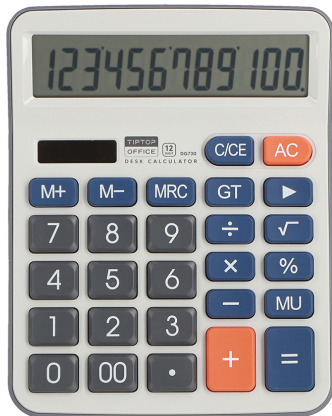

Tischrechner "DG 730" 12-Stellig

Strichcode: 3871284103186

Artikelnummer: TTO 410318

- Tischrechner mit großen 12-stelligen Display
- doppelte Stromversorgung (Solar und Batterie)
- mathematische Standardfunktionen
- starkes Kunststoffgehäuse
- Abmessungen: 148x185x40mm
- Korrektur und Doppel-Null-Tasten
- Batteriewechsel: LR45

SPEZIFIKATIONEN

Hauptinformationen

Artikelnummer	TTO 410318
Strichcode	3871284103186
Produktname	Tischrechner "DG 730" 12-Stellig
Kategorie	Taschenrechner
Maßeinheit	Stk

Maße

Länge	14.8 cm
Breite	4 cm
Höhe	18.5 cm
Dicke	/ µm
Gewicht	0.205 kg