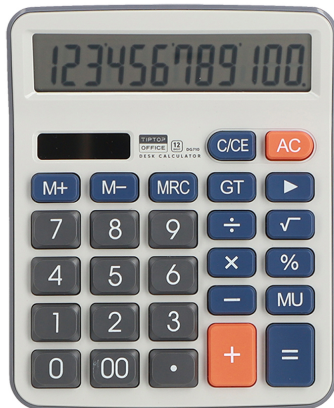

Tischrechner "DG 710" 12-Stellig

Strichcode: 3871284103179

Artikelnummer: TTO 410317

- Tischrechner mit großen 12-stelligen Display
- doppelte Stromversorgung (Solar und Batterie)
- mathematische Standardfunktionen
- starkes Kunststoffgehäuse
- Abmessungen: 124x150x25mm
- Korrektur und Doppel-Null-Tasten
- Batteriewechsel: LR45

SPEZIFIKATIONEN

Hauptinformationen

Artikelnummer	TTO 410317
Strichcode	3871284103179
Produktname	Tischrechner "DG 710" 12-Stellig
Kategorie	Taschenrechner
Maßeinheit	Stk

Maße

Länge	12.4 cm
Breite	2.5 cm
Höhe	15 cm
Dicke	/ µm
Gewicht	0.146 kg