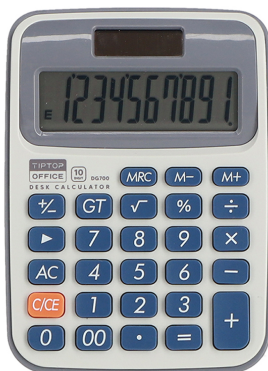

## Tischrechner "DG 700" 10-Stellig

Strichcode: 3871284103162

Artikelnummer: TTO 410316

- Tischrechner mit großen 10-stelligen Display
- doppelte Stromversorgung (Solar und Batterie)
- mathematische Standardfunktionen
- starkes Kunststoffgehäuse
- Abmessungen: 87x121x28mm
- Korrektur und Doppel-Null-Tasten
- Batteriewechsel: LR45

### Hauptinformationen

Artikelnummer	TTO 410316
Strichcode	3871284103162
Produktname	Tischrechner "DG 700" 10-Stellig
Kategorie	Taschenrechner
Maßeinheit	Stk

### Maße

Länge	8.7 cm
Breite	2.8 cm
Höhe	12.1 cm
Dicke	/ µm
Gewicht	0.064 kg