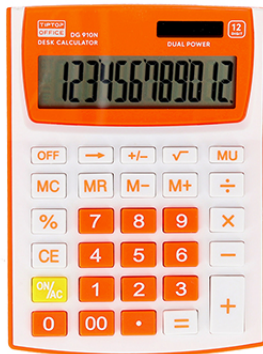

Tischrechner "DG-910N", 12-Stellig

Strichcode: 3871284096396

Artikelnummer: TTO 409639

- Tischrechner mit großem 12-stelligen Display
- Duale Stromversorgung (Solar und Batterien)
- mathematische Standardfunktionen
- angewinkeltes Display
- starkes Kunststoffgehäuse
- Doppelte Zifferntasten
- Größe: 110X140mm

SPEZIFIKATIONEN

Hauptinformationen

Artikelnummer	TTO 409639
Strichcode	3871284096396
Produktname	Tischrechner "DG-910N", 12-Stellig
Kategorie	Taschenrechner
Maßeinheit	Stk

Maße

Länge	/ cm
Breite	/ cm
Höhe	/ cm
Dicke	/ µm
Gewicht	0.101 kg