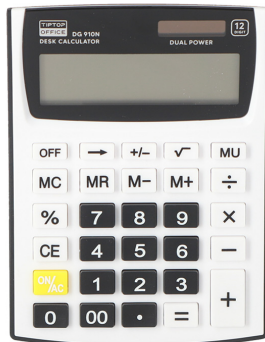

## Tischrechner "DG-910N", 12-Stellig

Strichcode: 3871284096358

Artikelnummer: TTO 409635

- Tischrechner mit großem 12-stelligen Display
- Duale Stromversorgung (Solar und Batterien)
- mathematische Standardfunktionen
- angewinkeltes Display
- starkes Kunststoffgehäuse
- Doppelte Zifferntasten
- Größe: 110X140mm

### Hauptinformationen

Artikelnummer	TTO 409635
Strichcode	3871284096358
Produktname	Tischrechner "DG-910N", 12-Stellig
Kategorie	Taschenrechner
Maßeinheit	Stk