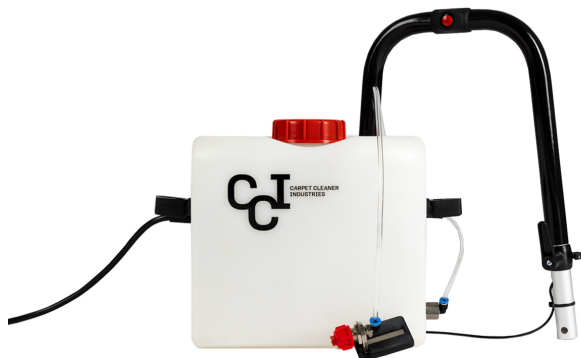

Prskalica za PRO35X/45X

Bar kod: 12800255
Kataloški broj: CCI SPX

- Novi integrisani SPRAYER značajno povećava efikasnost čišćenja jer eliminiše potrebu za prethodnim ručnim prskanjem
- Praktičnost – sa SPRAYER sistemom na CRB mašini nisu potrebni dodatni raspršivači
- Sredstvo za čišćenje nanosi se tačno tamo gdje je potrebno
- SPRAYER je posebno razvijen za tehnologiju enkapsulacije sa niskom količinom vlage– nanošenje i mehaničko djelovanje (agitacija) Crystal Cleaner-a u jednom koraku na tekstilnoj površini
- Mašine su dostupne sa ugrađenim SPRAYER-om ili se mogu naknadno nadograditi.
- Komplet uključuje:
 - 1 gornju ručku sa crvenim dugmetom i crnim napojnim kablom

- 1 spremnik (6 l) sa električnom pumpom i crijevom
- 2 gumena nosača
- 1 nosač raspršivača
- 1 mlaznicu

SPECIFIKACIJA

Osnovne informacije

Kataloški broj	CCI SPX
Bar kod	12800255
Naziv proizvoda	Prskalica za PRO35X/45X
Kategorija	Ostala higijenska sredstva i oprema
Jedinica mjere	kom